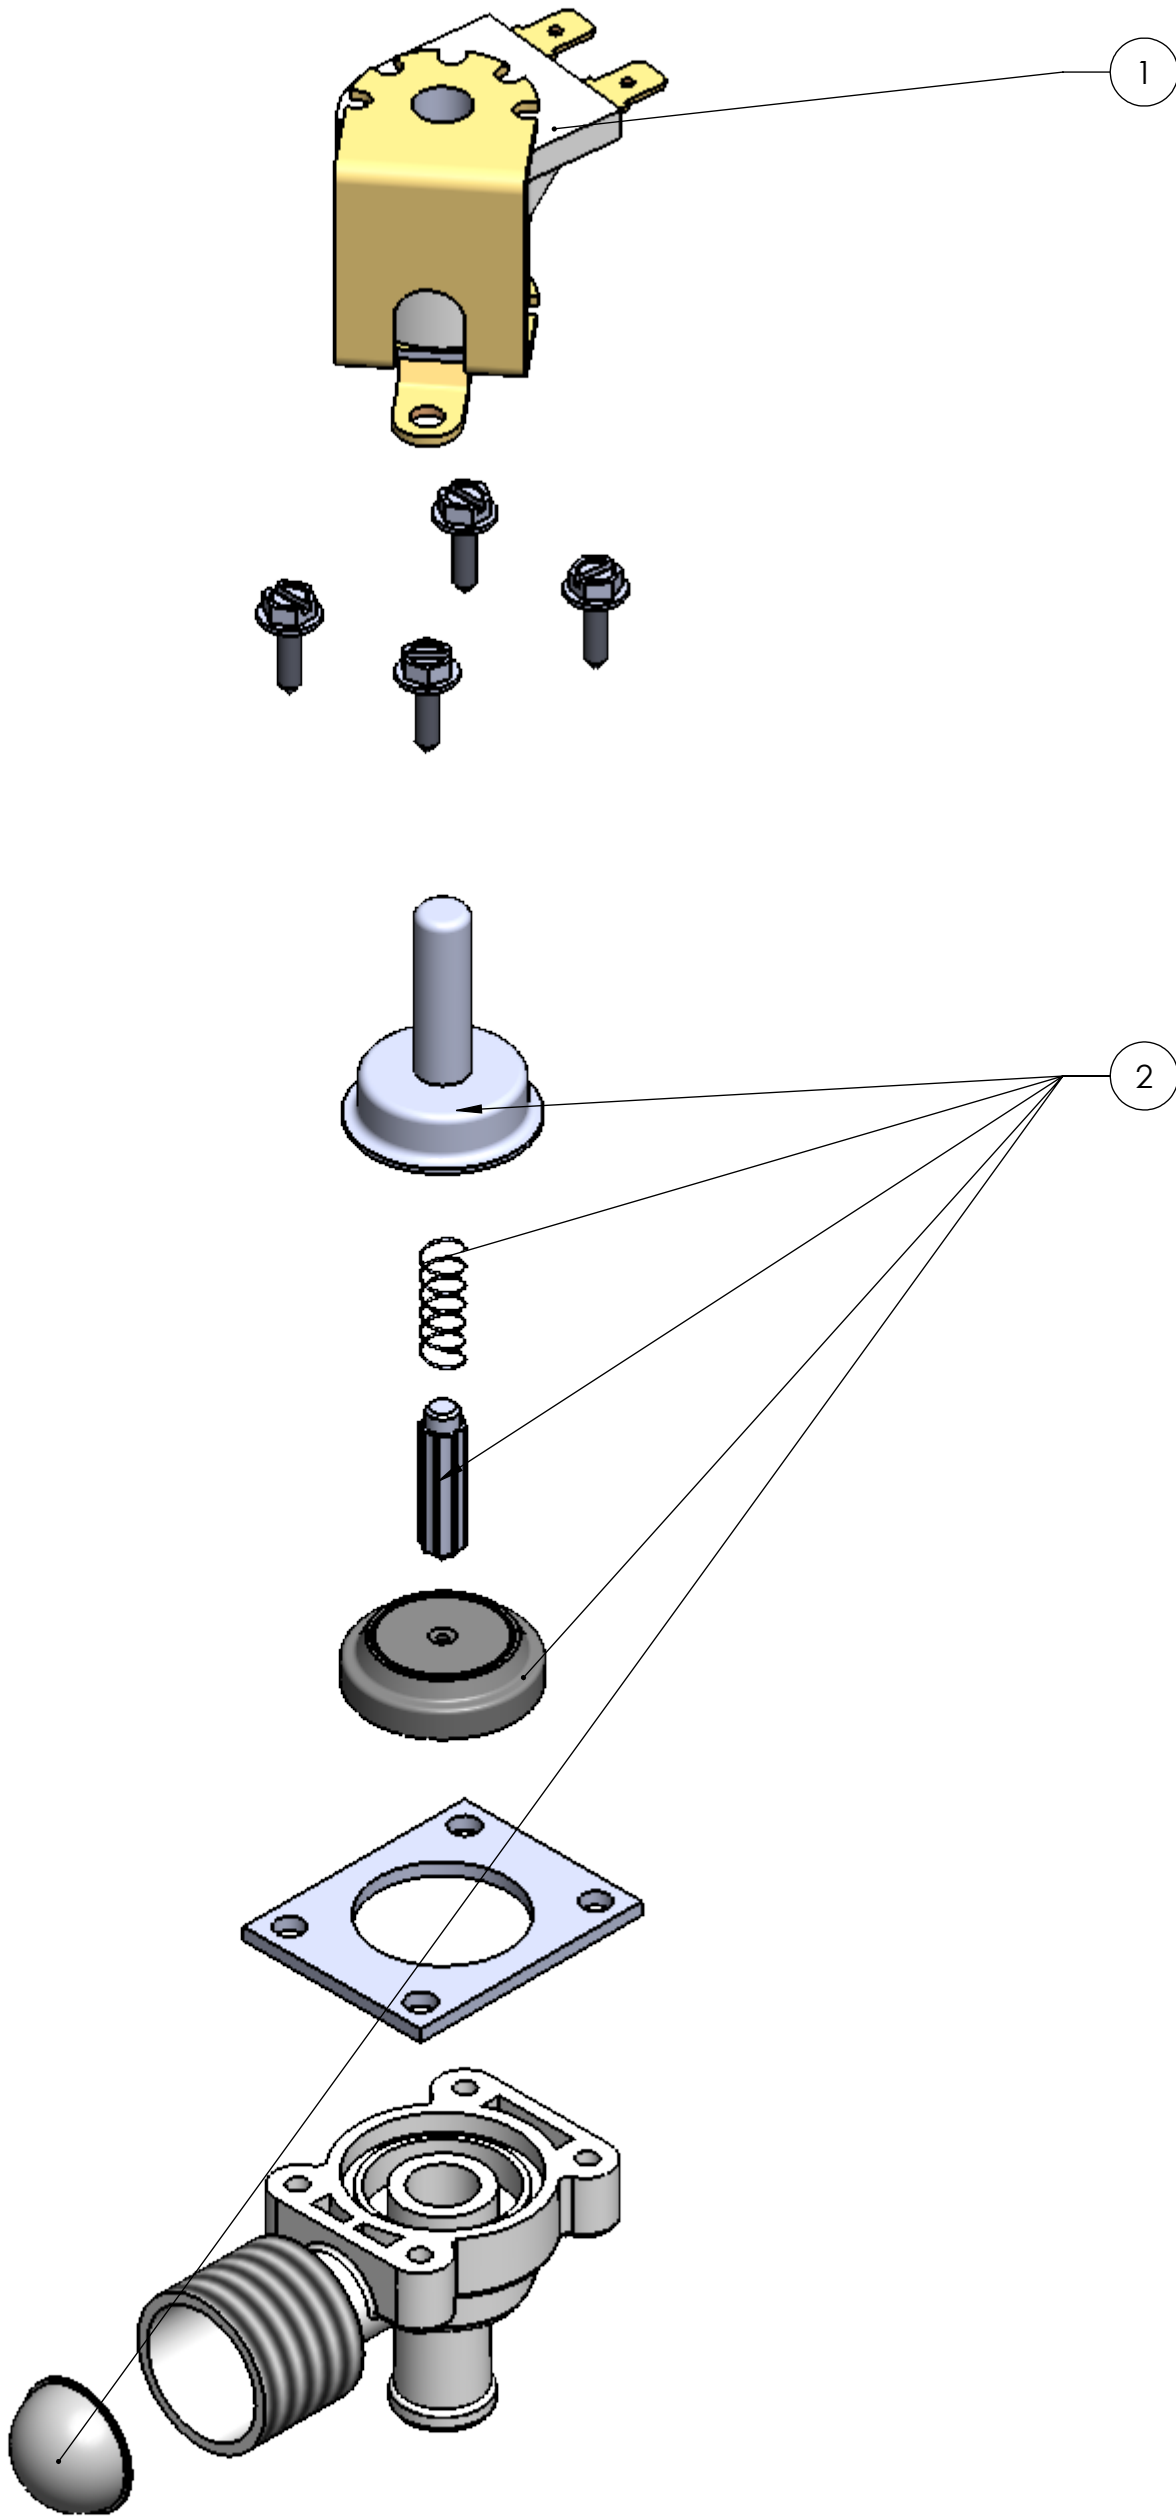

#22030-Single water valve -240 volt

#22031-Single water valve -120 volt

ITEM	PART NUMBER	DESCRIPTION	QTY
1	20989	240 volt coil	1
	20990	120 volt coil	
2	22004	Repair kit	1